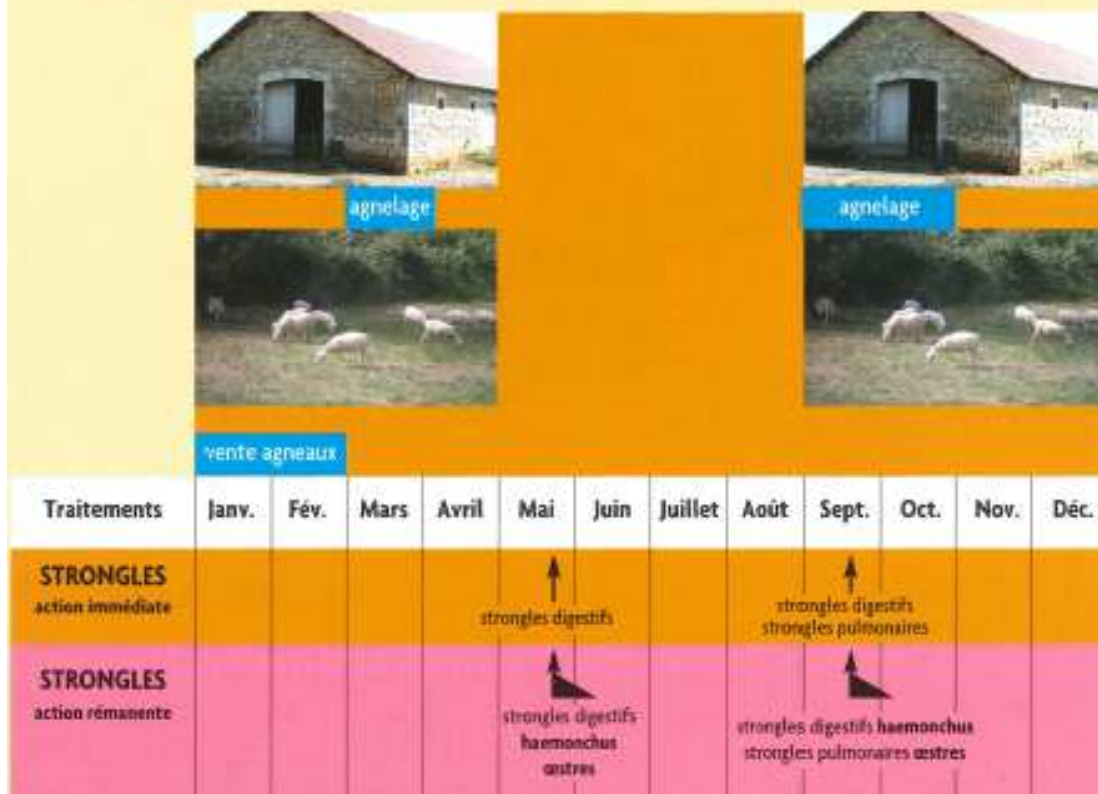

PRODUCTION D'AGNEAUX D'HERBE NÉS EN FIN D'HIVER - DÉBUT DE PRINTEMPS SEVRÉS FIN JUIN AVEC PÂTURAGE D'ÉTÉ OU MIS EN BERGERIE

CONDUITE DES BREBIS EN ZONE HERBAGÈRE

AGNEAUX DE BERGERIE DEUX PÉRIODES D'AGNELAGE

AGNEAUX ÉLEVÉS À L'HERBE CONDUITS AU PÂTURAGE AVEC LES BREBIS

AGNEAUX ÉLEVÉS À L'HERBE AVEC SÉPARATION DES BREBIS APRÈS SEVRAGE

Pâturage sur les mêmes parcelles au printemps et en été

AGNELLES DE RENOUVELLEMENT EN RÉGION HERBAGÈRE

CONDUITE DES BREBIS EN ZONE SÈCHE ET AVEC PARCOURS

PÂTURAGE DES AGNEAUX ET DES BREBIS EN MONTAGNE, AVEC ESTIVE

PARASITES EXTERNES DES BREBIS ET DES AGNEAUX ÉLEVÉS AU PÂTURAGE