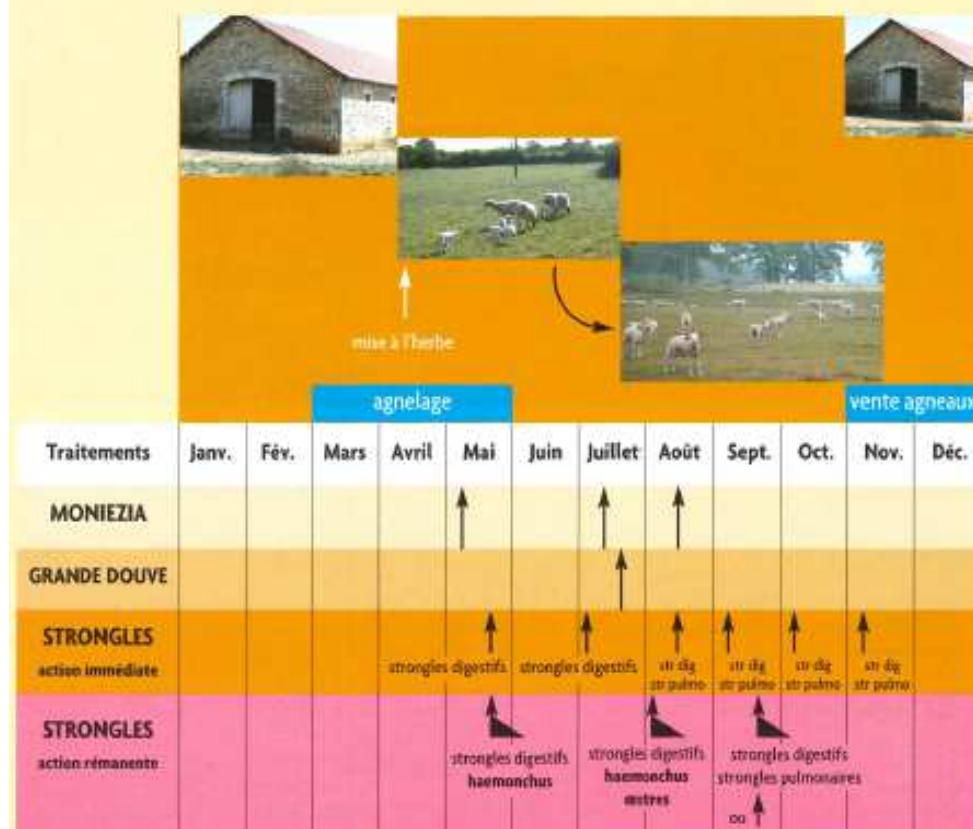

PRODUCTION D'AGNEAUX D'HERBE NÉS EN FIN D'HIVER - DÉBUT DE PRINTEMPS SEVRÉS FIN JUIN AVEC PÂTURAGE D'ÉTÉ OU MIS EN BERGERIE

CONDUITE DES BREBIS EN ZONE HERBAGÈRE

AGNEAUX DE BERGERIE DEUX PÉRIODES D'AGNELAGE

Vente des agneaux

	agnelage													agnelage		
Traitements	Janv.	Fév.	Mars	Avril	Mai	Juin	Juillet	Août	Sept.	Oct.	Nov.	Déc.				
COCCIDIES	↑		↑							↑	↑					

AGNEAUX ÉLEVÉ À L'HERBE AVEC SÉPARATION DES BREBIS APRÈS SEVRAGE

Paturage, après sevrage, sur des repousses après ensilage, enrubannage, foin

	Janv.	Fév.	Mars	Avril	Mai	Juin	Juillet	Août	Sept.	Oct.	Nov.	Déc.
Traitements												
MONIEZIA					↑		↑	↑				
GRANDE DOUVE							↑		↑			
STRONGLES action immédiate						↑ strongles digestifs	↑ de dig de pulm.	↑ strongles digestifs strongles pulmonaires				
STRONGLES action rémanente						↑ strongles digestifs haemonchus strongles pulmonaires oestres	↑ strongles digestifs haemonchus strongles pulmonaires oestres					

AGNEAUX ÉLEVÉS À L'HERBE CONDUITS AU PÂTURAGE AVEC LES BREBIS

AGNEAUX ÉLEVÉS À L'HERBE AVEC SÉPARATION DES BREBIS APRÈS SEVRAGE

Pâturage sur les mêmes parcelles au printemps et en été

AGNELLES DE RENOUVELLEMENT EN RÉGION HERBAGÈRE