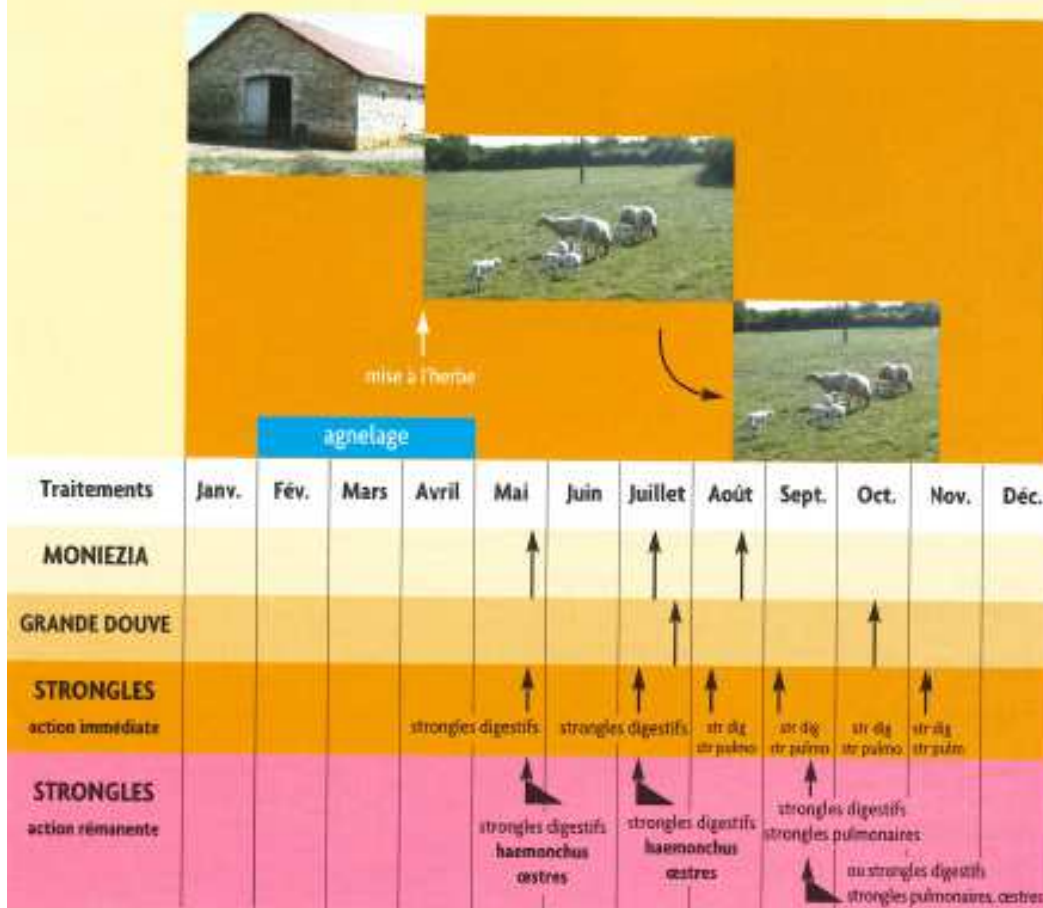

PRODUCTION D'AGNEAUX D'HERBE NÉS EN FIN D'HIVER - DÉBUT DE PRINTEMPS SEVRÉS FIN JUIN AVEC PÂTURAGE D'ÉTÉ OU MIS EN BERGERIE

CONDUITE DES BREBIS EN ZONE HERBAGÈRE

AGNEAUX DE BERGERIE DEUX PÉRIODES D'AGNELAGE

Vente des agneaux

	agnelage													agnelage		
Traitements	Janv.	Fév.	Mars	Avril	Mai	Juin	Juillet	Août	Sept.	Oct.	Nov.	Déc.				
COCCIDIES	↑		↑							↑	↑					

AGNEAUX ÉLEVÉ À L'HERBE AVEC SÉPARATION DES BREBIS APRÈS SEVRAGE

AGNEAUX ÉLEVÉS À L'HERBE CONDUITS AU PÂTURAGE AVEC LES BREBIS

AGNEAUX ÉLEVÉS À L'HERBE AVEC SÉPARATION DES BREBIS APRÈS SEVRAGE

Pâturage sur les mêmes parcelles au printemps et en été

AGNELLES DE RENOUVELLEMENT EN RÉGION HERBAGÈRE