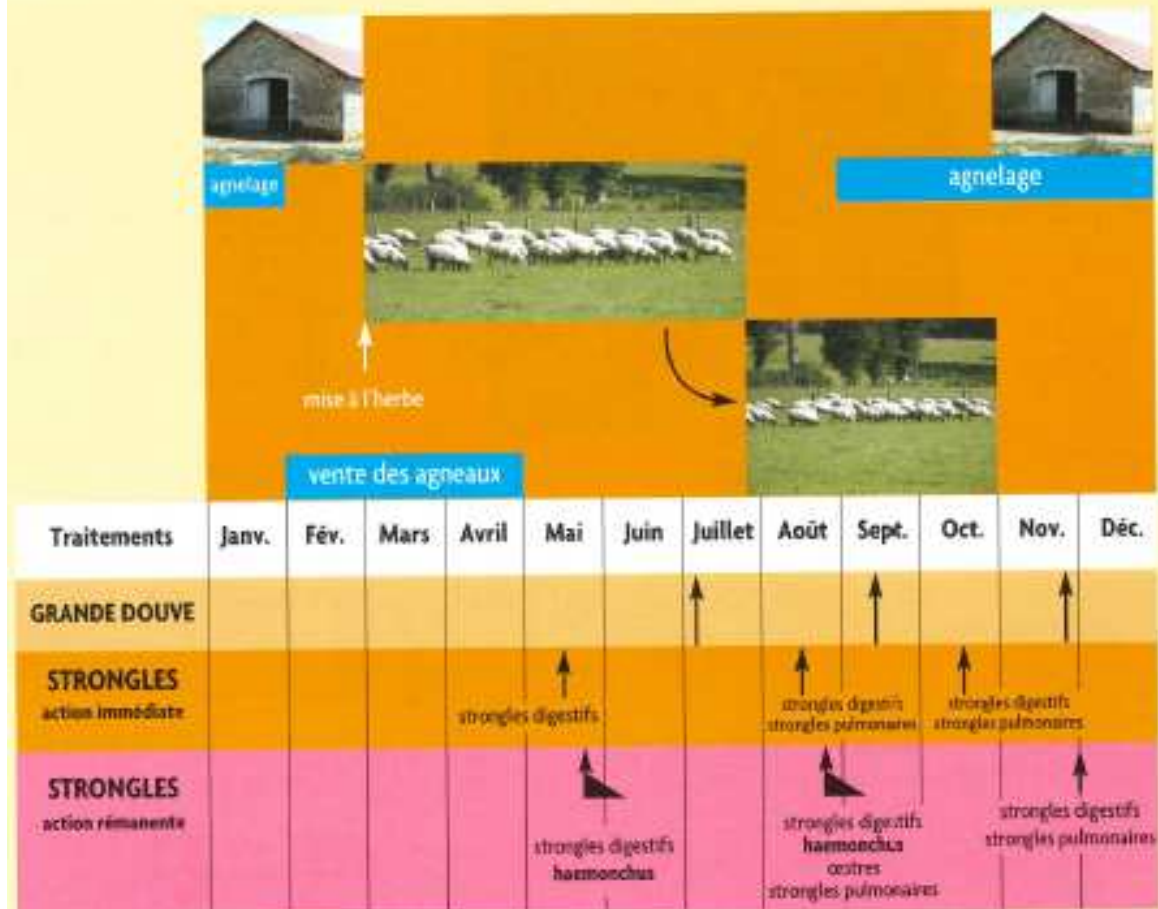

PRODUCTION D'AGNEAUX D'HERBE NÉS EN FIN D'HIVER - DÉBUT DE PRINTEMPS SEVRÉS FIN JUIN AVEC PÂTURAGE D'ÉTÉ OU MIS EN BERGERIE

CONDUITE DES BREBIS EN ZONE HERBAGÈRE

AGNEAUX DE BERGERIE DEUX PÉRIODES D'AGNELAGE

Vente des agneaux

	agnelage													agnelage		
Traitements	Janv.	Fév.	Mars	Avril	Mai	Juin	Juillet	Août	Sept.	Oct.	Nov.	Déc.				
COCCIDIES	↑		↑							↑	↑					

AGNEAUX ÉLEVÉ À L'HERBE AVEC SÉPARATION DES BREBIS APRÈS SEVRAGE

AGNEAUX ÉLEVÉS À L'HERBE CONDUITS AU PÂTURAGE AVEC LES BREBIS

AGNEAUX ÉLEVÉS À L'HERBE AVEC SÉPARATION DES BREBIS APRÈS SEVRAGE

Pâturage sur les mêmes parcelles au printemps et en été

AGNELLES DE RENOUVELLEMENT EN RÉGION HERBAGÈRE

CONDUITE DES BREBIS EN ZONE SÈCHE ET AVEC PARCOURS

PÂTURAGE DES AGNEAUX ET DES BREBIS EN MONTAGNE, AVEC ESTIVE

PARASITES EXTERNES DES BREBIS ET DES AGNEAUX ÉLEVÉS AU PÂTURAGE