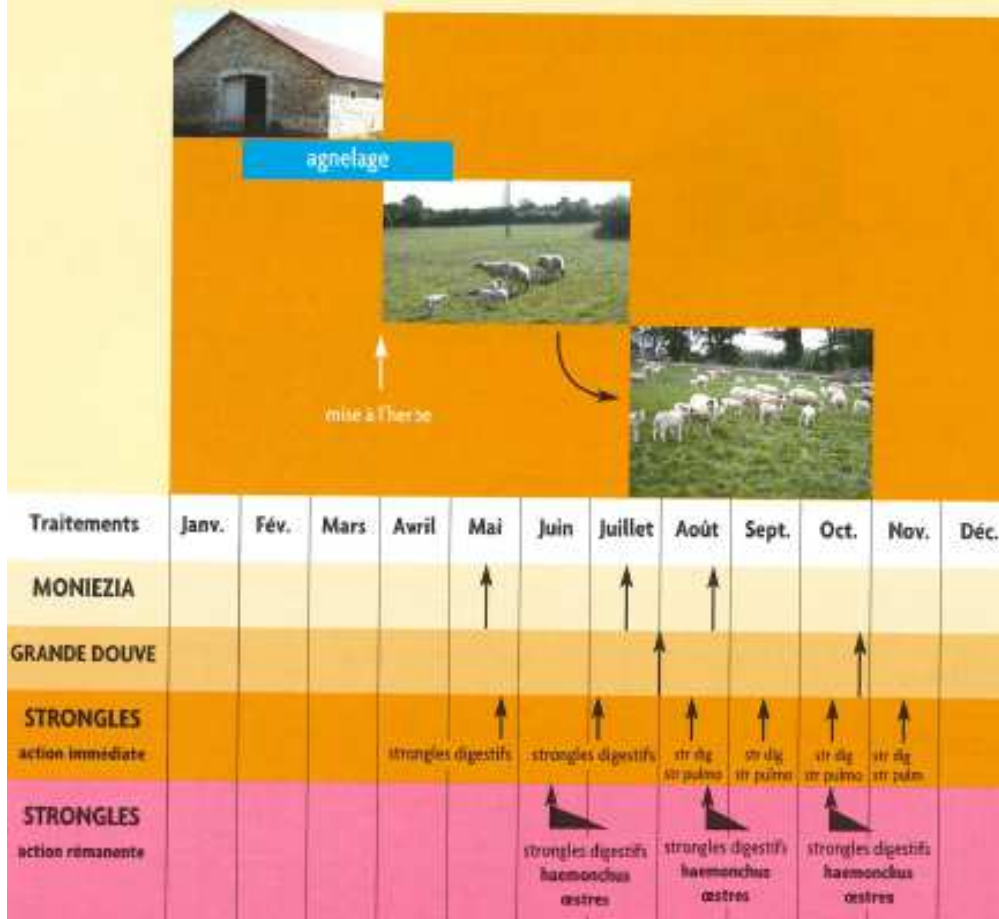

PRODUCTION D'AGNEAUX D'HERBE NÉS EN FIN D'HIVER - DÉBUT DE PRINTEMPS SEVRÉS FIN JUIN AVEC PÂTURAGE D'ÉTÉ OU MIS EN BERGERIE

CONDUITE DES BREBIS EN ZONE HERBAGÈRE

AGNEAUX DE BERGERIE DEUX PÉRIODES D'AGNELAGE

AGNEAUX ÉLEVÉS À L'HERBE CONDUITS AU PÂTURAGE AVEC LES BREBIS

AGNEAUX ÉLEVÉS À L'HERBE AVEC SÉPARATION DES BREBIS APRÈS SEVRAGE

Pâturage sur les mêmes parcelles au printemps et en été

AGNELLES DE RENOUVELLEMENT EN RÉGION HERBAGÈRE

CONDUITE DES BREBIS EN ZONE SÈCHE ET AVEC PARCOURS

PÂTURAGE DES AGNEAUX ET DES BREBIS EN MONTAGNE, AVEC ESTIVE

PARASITES EXTERNES DES BREBIS ET DES AGNEAUX ÉLEVÉS AU PÂTURAGE