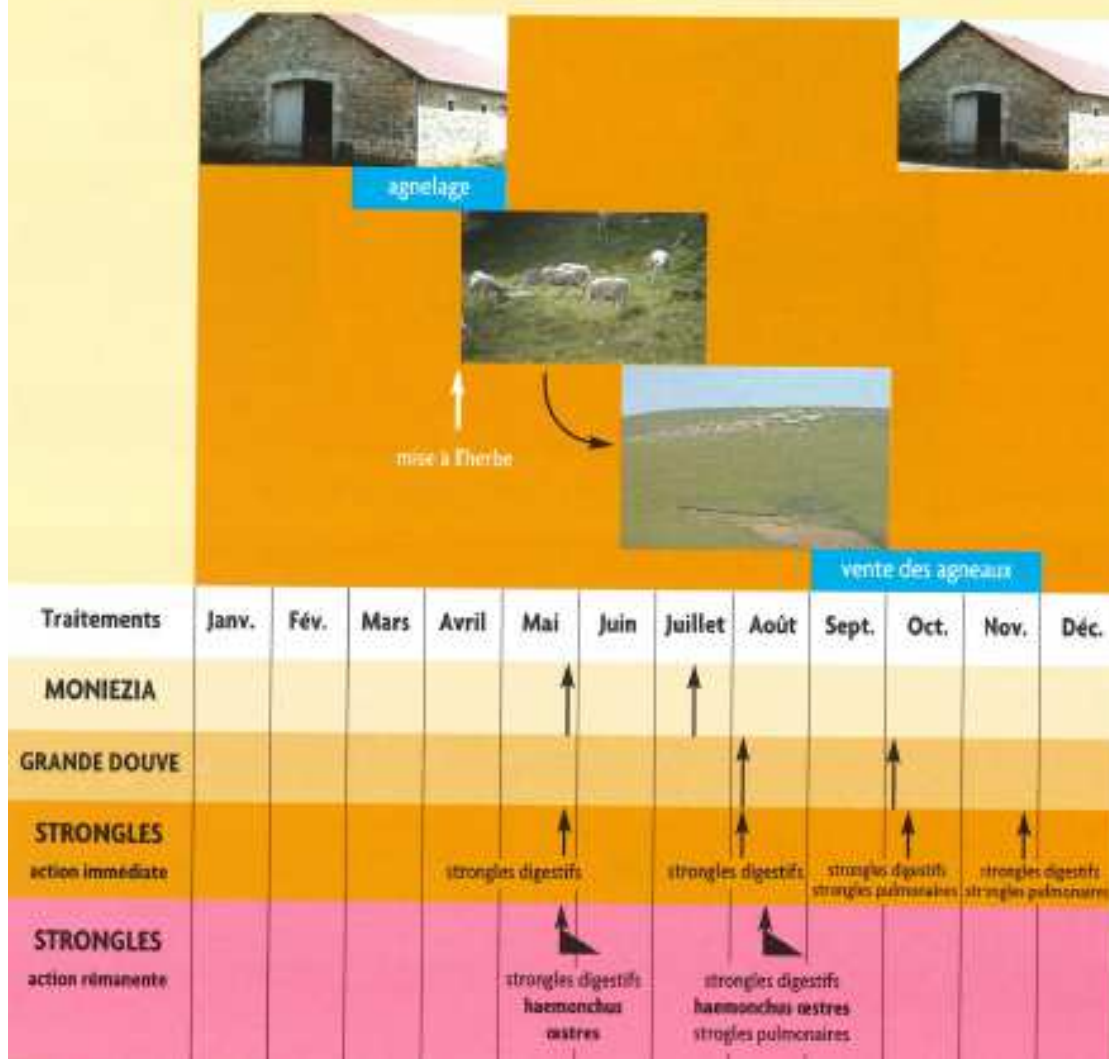

PRODUCTION D'AGNEAUX D'HERBE NÉS EN FIN D'HIVER - DÉBUT DE PRINTEMPS SEVRÉS FIN JUIN AVEC PÂTURAGE D'ÉTÉ OU MIS EN BERGERIE

CONDUITE DES BREBIS EN ZONE HERBAGÈRE

AGNEAUX DE BERGERIE DEUX PÉRIODES D'AGNELAGE

AGNEAUX ÉLEVÉS À L'HERBE CONDUITS AU PÂTURAGE AVEC LES BREBIS

AGNEAUX ÉLEVÉS À L'HERBE AVEC SÉPARATION DES BREBIS APRÈS SEVRAGE

Pâturage sur les mêmes parcelles au printemps et en été

AGNELLES DE RENOUVELLEMENT EN RÉGION HERBAGÈRE

CONDUITE DES BREBIS EN ZONE SÈCHE ET AVEC PARCOURS

PÂTURAGE DES AGNEAUX ET DES BREBIS EN MONTAGNE, AVEC ESTIVE

PARASITES EXTERNES DES BREBIS ET DES AGNEAUX ÉLEVÉS AU PÂTURAGE